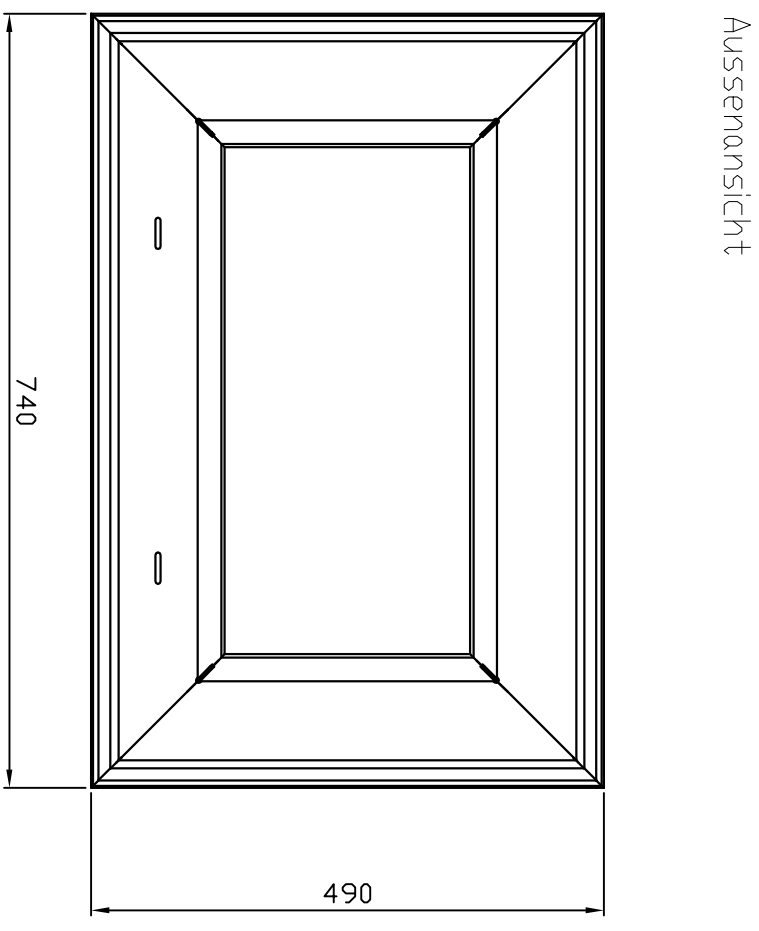

A-A

Innenansicht

Aussenansicht

B-B

DIN rechts Art.-Nr.: 327412 (abgebildet)  
 DIN links Art.-Nr.: 327402 (spiegelbildlich)

**Benennung:**  
 ACO Therm 3.0 Leibungsfenster  
 Baureihmass 750x500mm Tiefe 250mm  
 Art.-Nr.: 327412