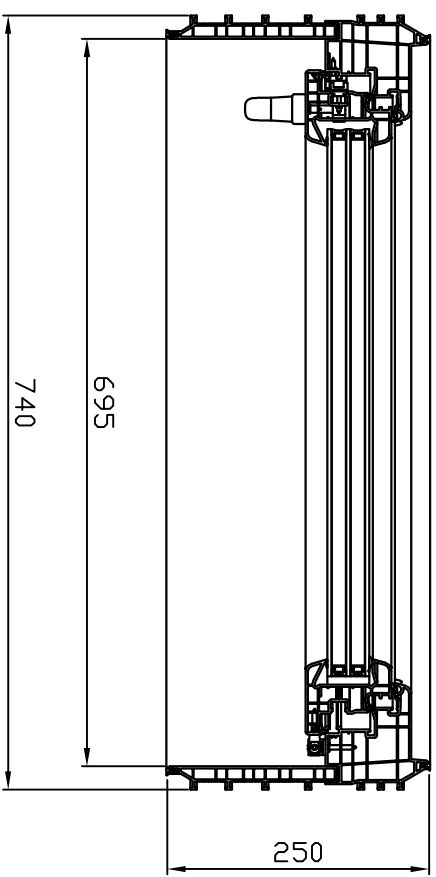

A-A

Innenansicht

Aussenansicht

B-B

DIN rechts Art.-Nr.: 327412 (abgebildet)  
 DIN links Art.-Nr.: 327402 (spiegelbildlich)

**Benennung:**  
 ACO Therm 3.0 Leibungsfenster  
 Baureihmass 750x500mm Tiefe 250mm  
 Art.-Nr.: 327412