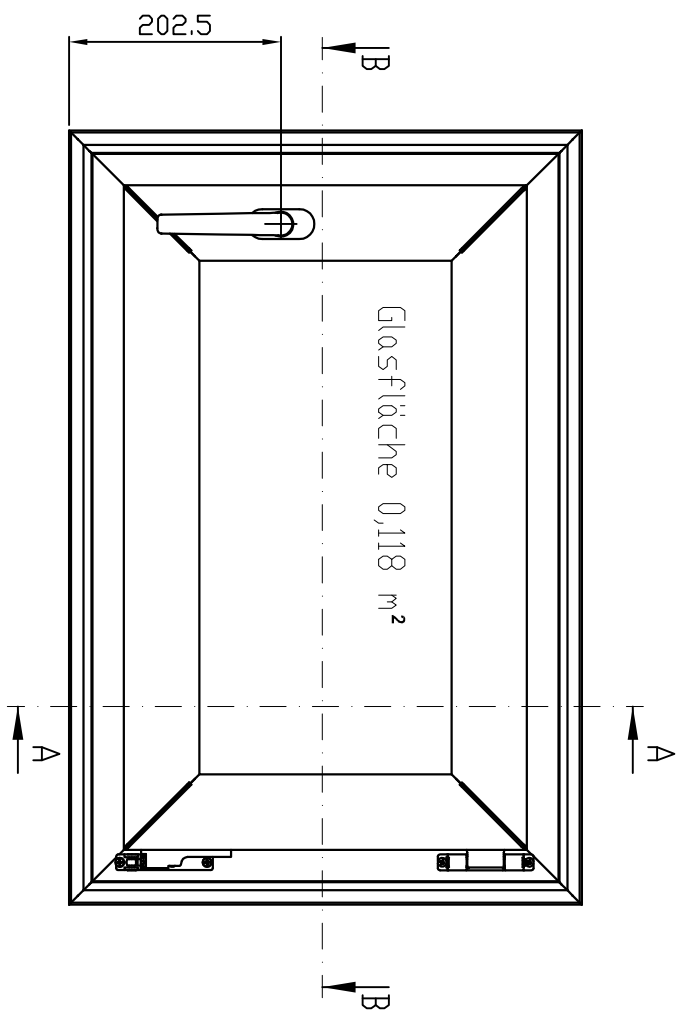

A-A

Innenansicht

Aussenansicht

B-B

DIN rechts Art.-Nr.: 327412 (abgebildet)  
 DIN links Art.-Nr.: 327402 (spiegelbildlich)

**Benennung:**  
 ACO Therm 3.0 Leibungsfenster  
 Baureihmass 750x500mm Tiefe 250mm  
 Art.-Nr.: 327412